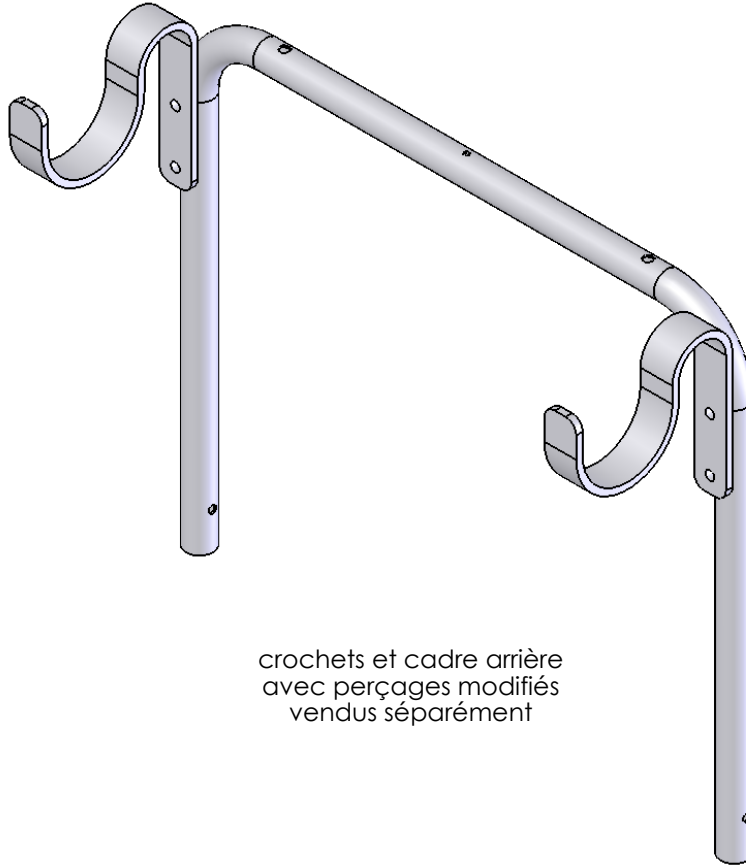

Crochets pour pare-chocs plastique CIK

Adaptation au DRIV'UP Light

Ech: 1/5

crochets et cadre arrière
avec perçages modifiés
vendus séparément