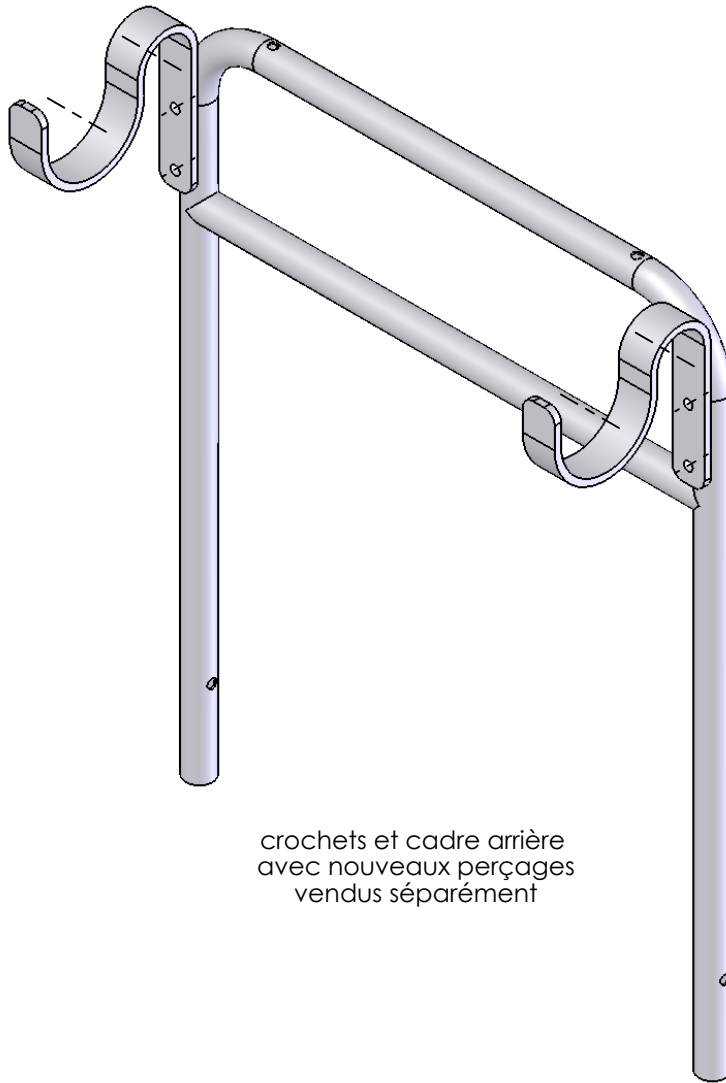

Crochets pour pare-chocs plastique CIK

Adaptation au DRIV'UP Pro

Ech: 1/5

crochets et cadre arrière
avec nouveaux perçages
vendus séparément